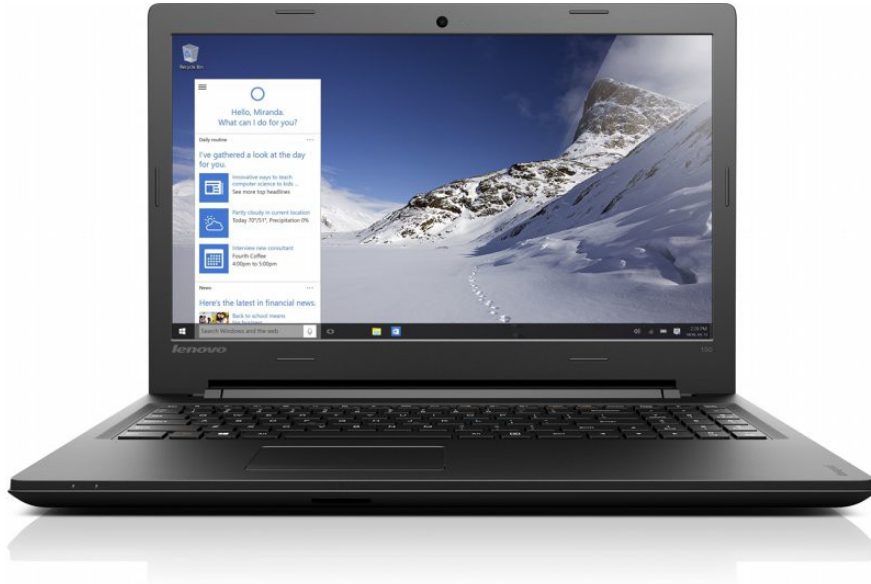

Computer Service Spek Uw computerhulp aan huis!

Verkoop - Advies - Reparatie - Installatie
Onderhoud - Netwerk - PC Upgrade - Internet
Randapparatuur - Hardware - Software

Computer Service Spek
1e Hoornerveenseweg 7
8181LW Heerde
Tel: 0578-694026
Mob: 0621250218
www.uwcomputerhulp.com
info@uwcomputerhulp.com

Lenovo Ideapad 15.6 / i3-5005U / 500GB / 4GB / DVD / W10

€ 539,00

Fabrikant: Lenovo
Diagonaal LCD-scherm: 15,6 inches
De nominale resolutie LCD-scherm: 1366 x 768 pixels
Screen coating: glanzend (glare)
Bewerker: Intel® Core™ i3
CPU model: i3-5005U (2,0 GHz, 3 MB cache)
RAM-geheugen: 4 GB
Het aantal cores: 2 stuks.
Gebruikt RAM: DDR3 (1600 MHz)
Vrij geheugen slots: 0 eenheid.
Het type van de harde schijf: Magnetische (traditioneel)
Capaciteit magnetische schijf: 500 GB
Optische drive: DVD +/- RW DL
Grafische kaart: Intel HD Graphics 5500
Uitgang grafische kaart: 1 x HDMI-uitgang

Genoemde prijzen zijn incl. Btw. en excl. Arbeid en voorrijkosten.